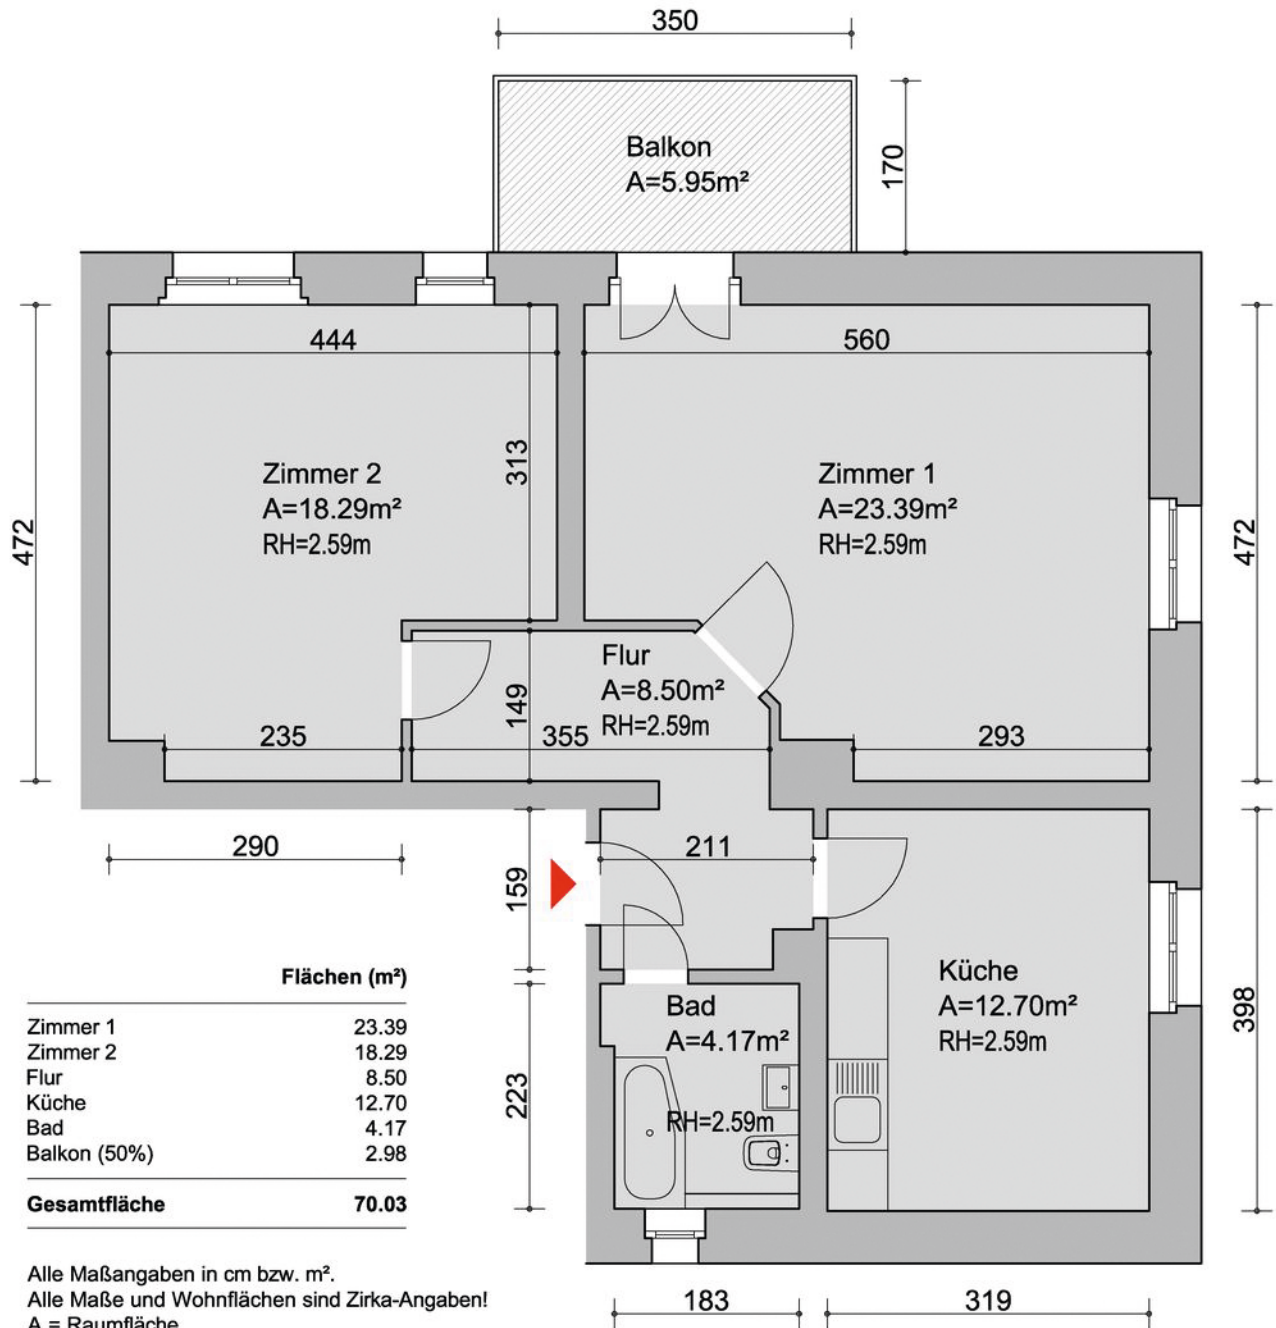

Rosa-Luxemburg-Straße 39

2. Obergeschoss

01809 Heidenau

2-Raum-Wohnung rechts

	Flächen (m ²)
Zimmer 1	23.39
Zimmer 2	18.29
Flur	8.50
Küche	12.70
Bad	4.17
Balkon (50%)	2.98
Gesamtfläche	70.03

Alle Maßangaben in cm bzw. m².
 Alle Maße und Wohnflächen sind Zirka-Angaben!
 A = Raumfläche
 RH = Raumhöhe