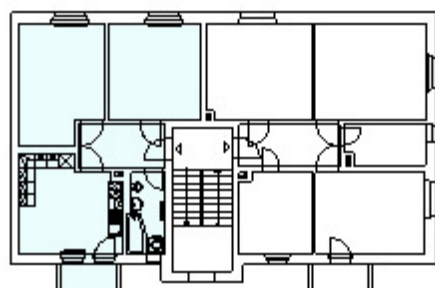

F.-SCHUBERT-STRASSE 11

2-RAUMWOHNUNG

2. OBERGESCHOSS - LINKS

WOHNFLÄCHE 56,48 qm

GWG
HEIDENAU

| | |
|----------|----------|
| FLUR | 6,09 qm |
| BAD / WC | 5,01 qm |
| KÜCHE | 14,90 qm |
| WOHNEN | 14,03 qm |
| SCHLAFEN | 15,33 qm |
| BALKON | 1,12 qm |
| RAUMHÖHE | 2,59 m |

Maße (in cm) und Wohnflächen sind unverbindliche Angaben
und nicht Bestandteil des Mietvertrages!

FS112B1L