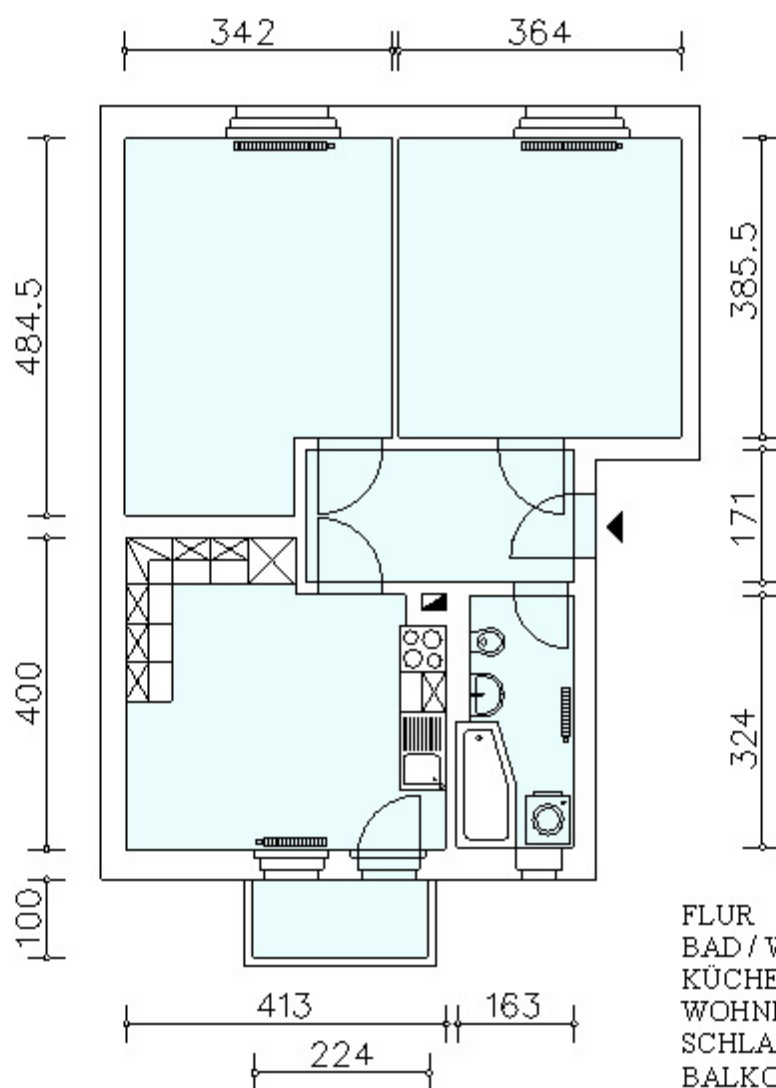

F.-SCHUBERT-STRASSE 11

2-RAUMWOHNUNG

2. OBERGESCHOSS - LINKS

WOHNFLÄCHE 56,48 qm

GWG
HEIDENAU

| | |
|----------|----------|
| FLUR | 6,09 qm |
| BAD / WC | 5,01 qm |
| KÜCHE | 14,90 qm |
| WOHNEN | 14,03 qm |
| SCHLAFEN | 15,33 qm |
| BALKON | 1,12 qm |
| RAUMHÖHE | 2,59 m |

Maße (in cm) und Wohnflächen sind unverbindliche Angaben
und nicht Bestandteil des Mietvertrages!

FS112B1L